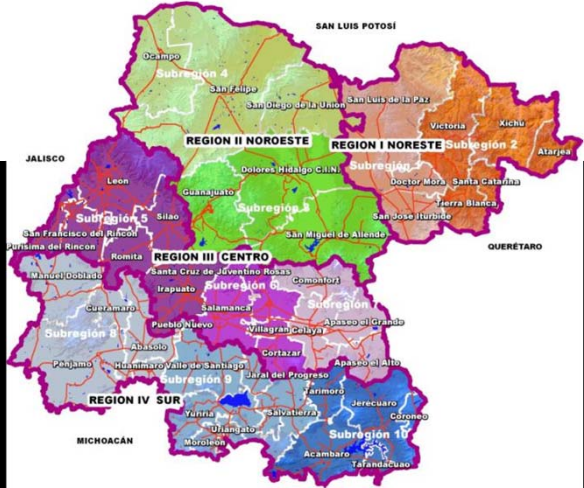

León Metrópoli

Política Regional y Metropolitana del Estado de Guanajuato

Cooperación e Innovación

Communauté Urbain de Bordeaux / Zona Metropolitana de León

Metápolis Bordeaux - León

Regiones Inteligentes

Gestión Estratégica en León

Cometro Guanajuato - IPLANEG

Integración Metropolitana

Movilidad Metropolitana

Medio Ambiente Metropolitano

Agenda

PROXIMO ENCUENTRO: ABRIL 2012 ZONA METROPOLITANA DE LEÓN
INTEGRACIÓN DE GRUPOS DE PROYECTO
INTEGRACIÓN DE LA FICHA TÉCNICA POR PROYECTO A PREDISEÑO
DISEÑO DE LA INGENIERÍA FINANCIERA POR PROYECTO
PROMOCIÓN DE RECURSOS
GESTIÓN SEGUIMIENTO Y EVALUACIÓN ANUAL DE LOS AVANCES