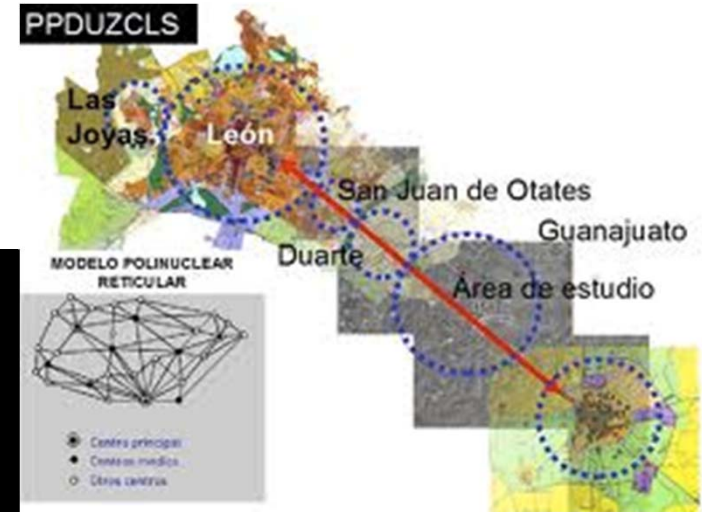

León Metrópoli

Política Regional y Metropolitana del Estado de Guanajuato

Cooperación e Innovación

Communauté Urbain de Bordeaux / Zona Metropolitana de León

Metápolis Bordeaux - León

Regiones Inteligentes

Gestión Estratégica en León

Cometro Guanajuato - IPLANEG

Integración Metropolitana

Movilidad Metropolitana

Medio Ambiente Metropolitano

Agenda

PROXIMO ENCUENTRO: ABRIL 2012 ZONA METROPOLITANA DE LEÓN
INTEGRACIÓN DE GRUPOS DE PROYECTO
INTEGRACIÓN DE LA FICHA TÉCNICA POR PROYECTO A PREDISEÑO
DISEÑO DE LA INGENIERÍA FINANCIERA POR PROYECTO
PROMOCIÓN DE RECURSOS
GESTIÓN SEGUIMIENTO Y EVALUACIÓN ANUAL DE LOS AVANCES