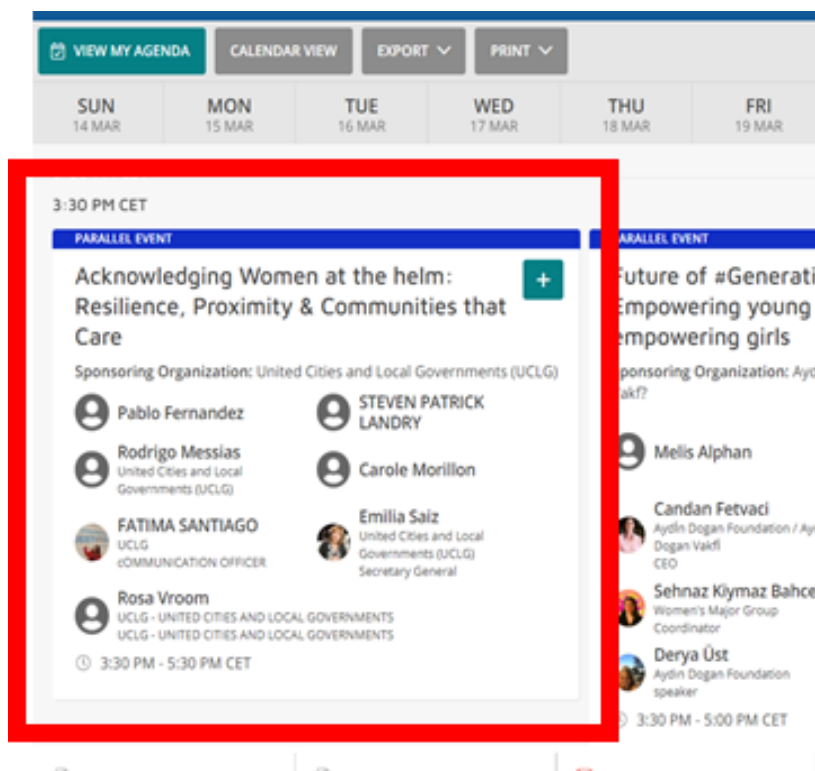

JOURNEES DES GOUVERNEMENTS LOCAUX ET REGIONAUX NOTE D'INFORMATION SUR L'ACCES AU FORUM DES ONG DE LA CSW

Comment accéder à l'événement parallèle de CGLU lors du Forum des ONG de la CSW65 le 23 mars

CGLU organise l'événement parallèle au Forum des ONG de la CSW « **Reconnaître les femmes en première ligne : résilience, proximité et communautés qui prennent soin** », le 23 mars, de 15h30 à 17h30 CET. Dans le cadre du Forum des ONG de la CSW, l'événement sera accueilli au sein de la plateforme du Forum et les conditions seront différentes des sessions habituelles de CGLU.

Avec votre profil, vous pourrez vous connecter à la plateforme et accéder à plus de 700 événements parallèles qui se déroulent dans le cadre du Forum.

Vous pouvez rechercher l'événement parallèle de CGLU dans le calendrier des sessions et l'ajouter à vos favoris, comme indiqué dans la capture d'écran ci-dessous.